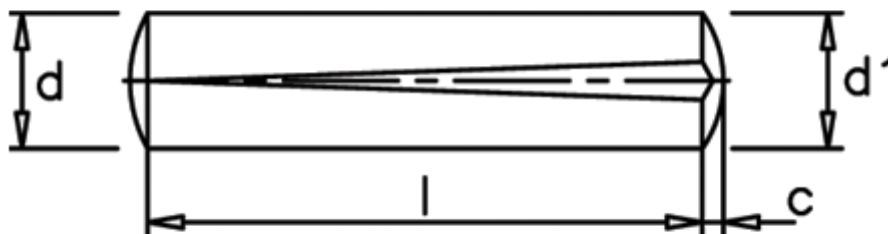

Varenummer: 08014133
Beskrivelse: KLEE Kærvstift S1 6x36
Stål

Mål

c	= 0,9
d	= 6.0
d1	= 6.30
Længde	= 36